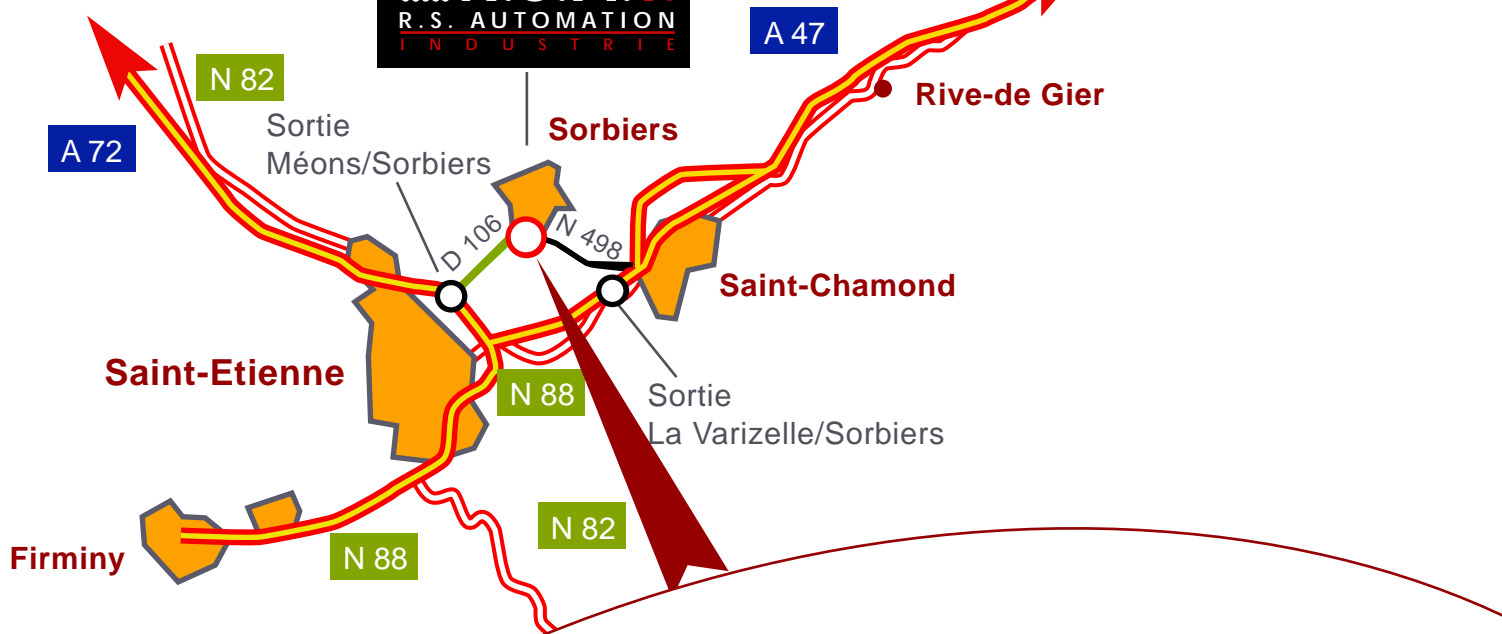

Vers Roanne
Clermont-Ferrand
Aéroport de Saint-Etienne

Vers Lyon
Aéroport de Lyon
Saint-Exupéry

R.S. A. I.
Rue des mineurs - ZI de la Vaure
BP 40 - 42290 Sorbiers - France

Tél : + 33 (0)4 77 53 94 94
Fax : + 33 (0)4 77 53 38 61
Email : contact@rsautomation.com